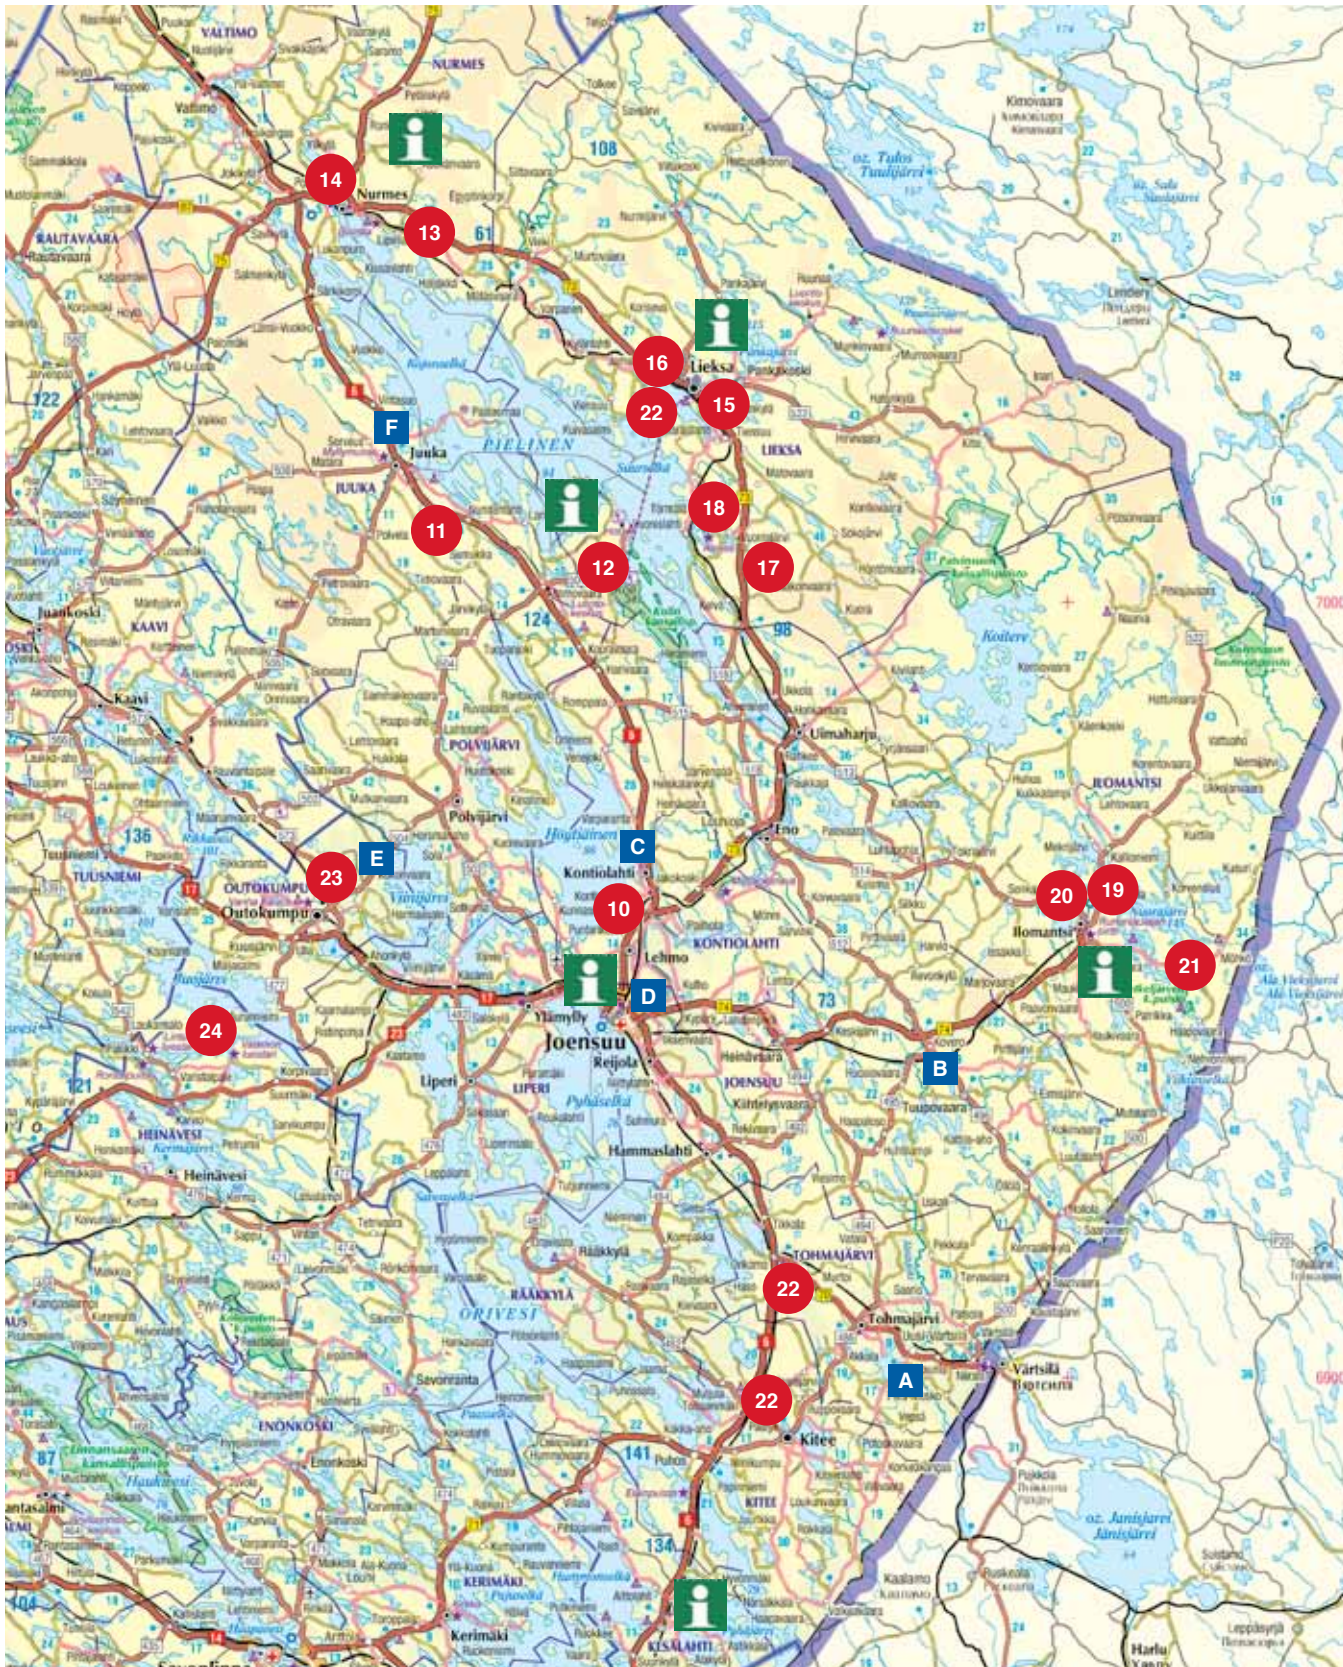

POHJOIS-KARJALA
NORTH KARELIA

KULTTUURI
&
MATKAILU

CULTURE & TOURISM 2011

Välimatkat Joensuuhun
Distance to Joensuu

- Helsinki 437 km
- Lappeenranta 235 km
- Oulu 393 km
- Tampere 393 km
- Turku 542 km
- Vaasa 492 km
- Jyväskylä 245 km
- Kuopio 136 km
- Rovaniemi 550 km