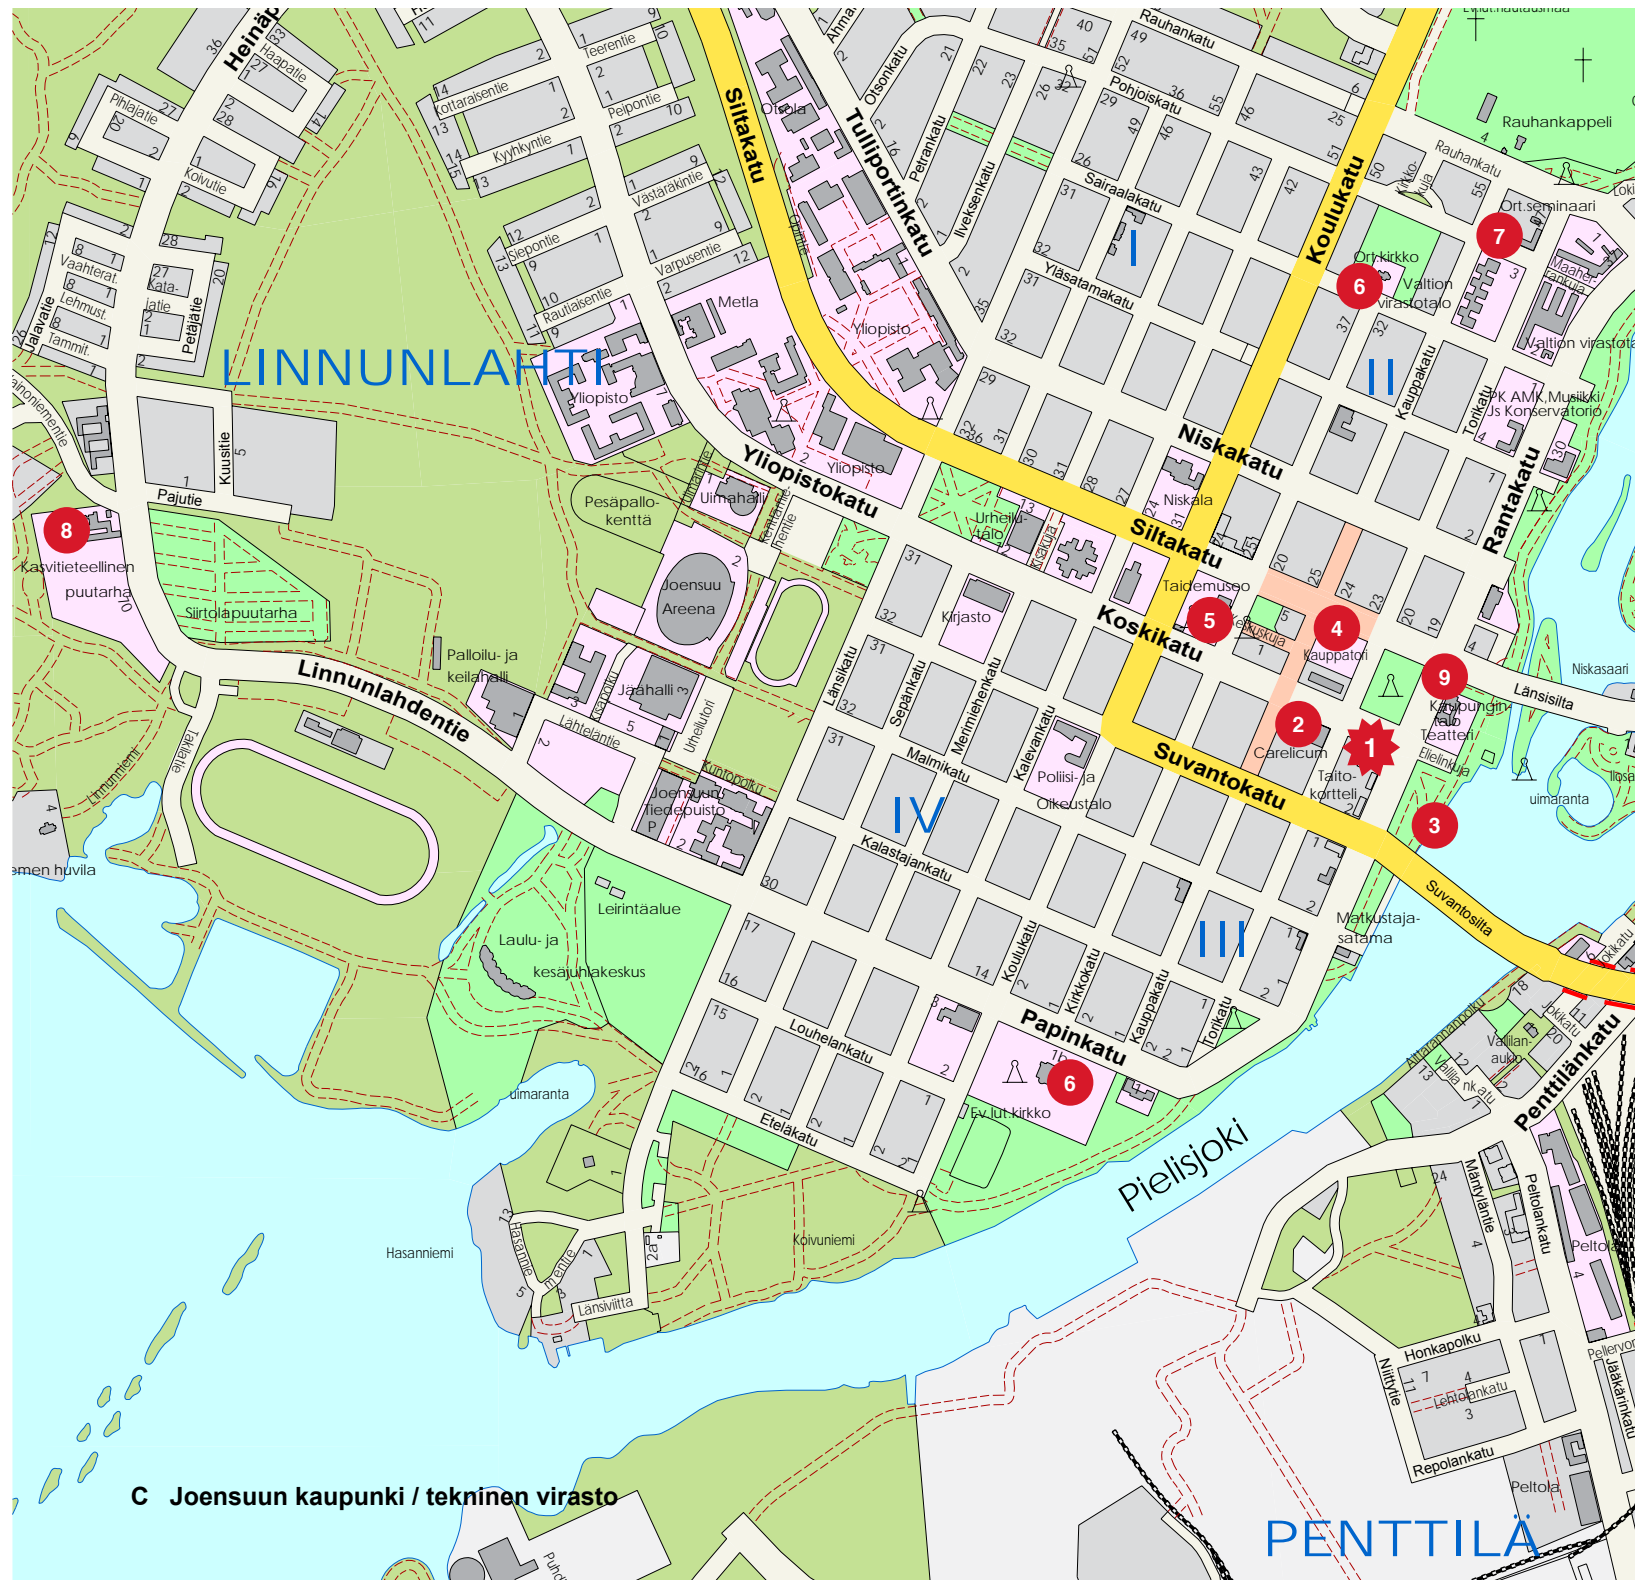

TAIDEKESKUS AHJO

AHJO ART CENTRE
Tel. +358 (0)50 552 6701 • www.taidekeskusahjo.net

C Joensuun kaupunki / tekninen virasto

JOENSUUN KAUPUNGINTEATTERI
CITY HALL • JOENSUU CITY THEATRE
Rantakatu 20

Teatteri • theatre • Tel. +358 (0)13 267 5222
Ravintola • restaurant • Tel. +358(0)13 256 6900
www.jns.fi/kaupunginteatteri
www.jns.fi/teatteriravintola

BOTANIA
BOTANIC GARDEN
Heinäpurontie 70

Kasvitieteellinen puutarha • perhospuutarha
Exotic plants • butterflies
Tel. +358 (0)13 251 2630
www.uef.fi/botania

ORTODOKSIINEN KULTTUURIKESKUS
ORTHODOX CULTURAL CENTRE
Kauppakatu 44

Näyttelyt • ravintola
Exhibitions • restaurant
Tel. +358 (0)400 543 328
www.ortodoksinenkulttuurikeskus.fi

EV.LUT. KIRKKO
EVANGELICAL LUTHERAN CHURCH
Papinkatu 1 b
Tel. +358 (0)13 263 5300 • www.joensuunevl.fi

ORTODOKSIINEN KIRKKO
ORTHODOX CHURCH OF ST. NICHOLAS
Kirkkokatu 32
Tel. +358 (0)13 266 000 • www.ort.fi