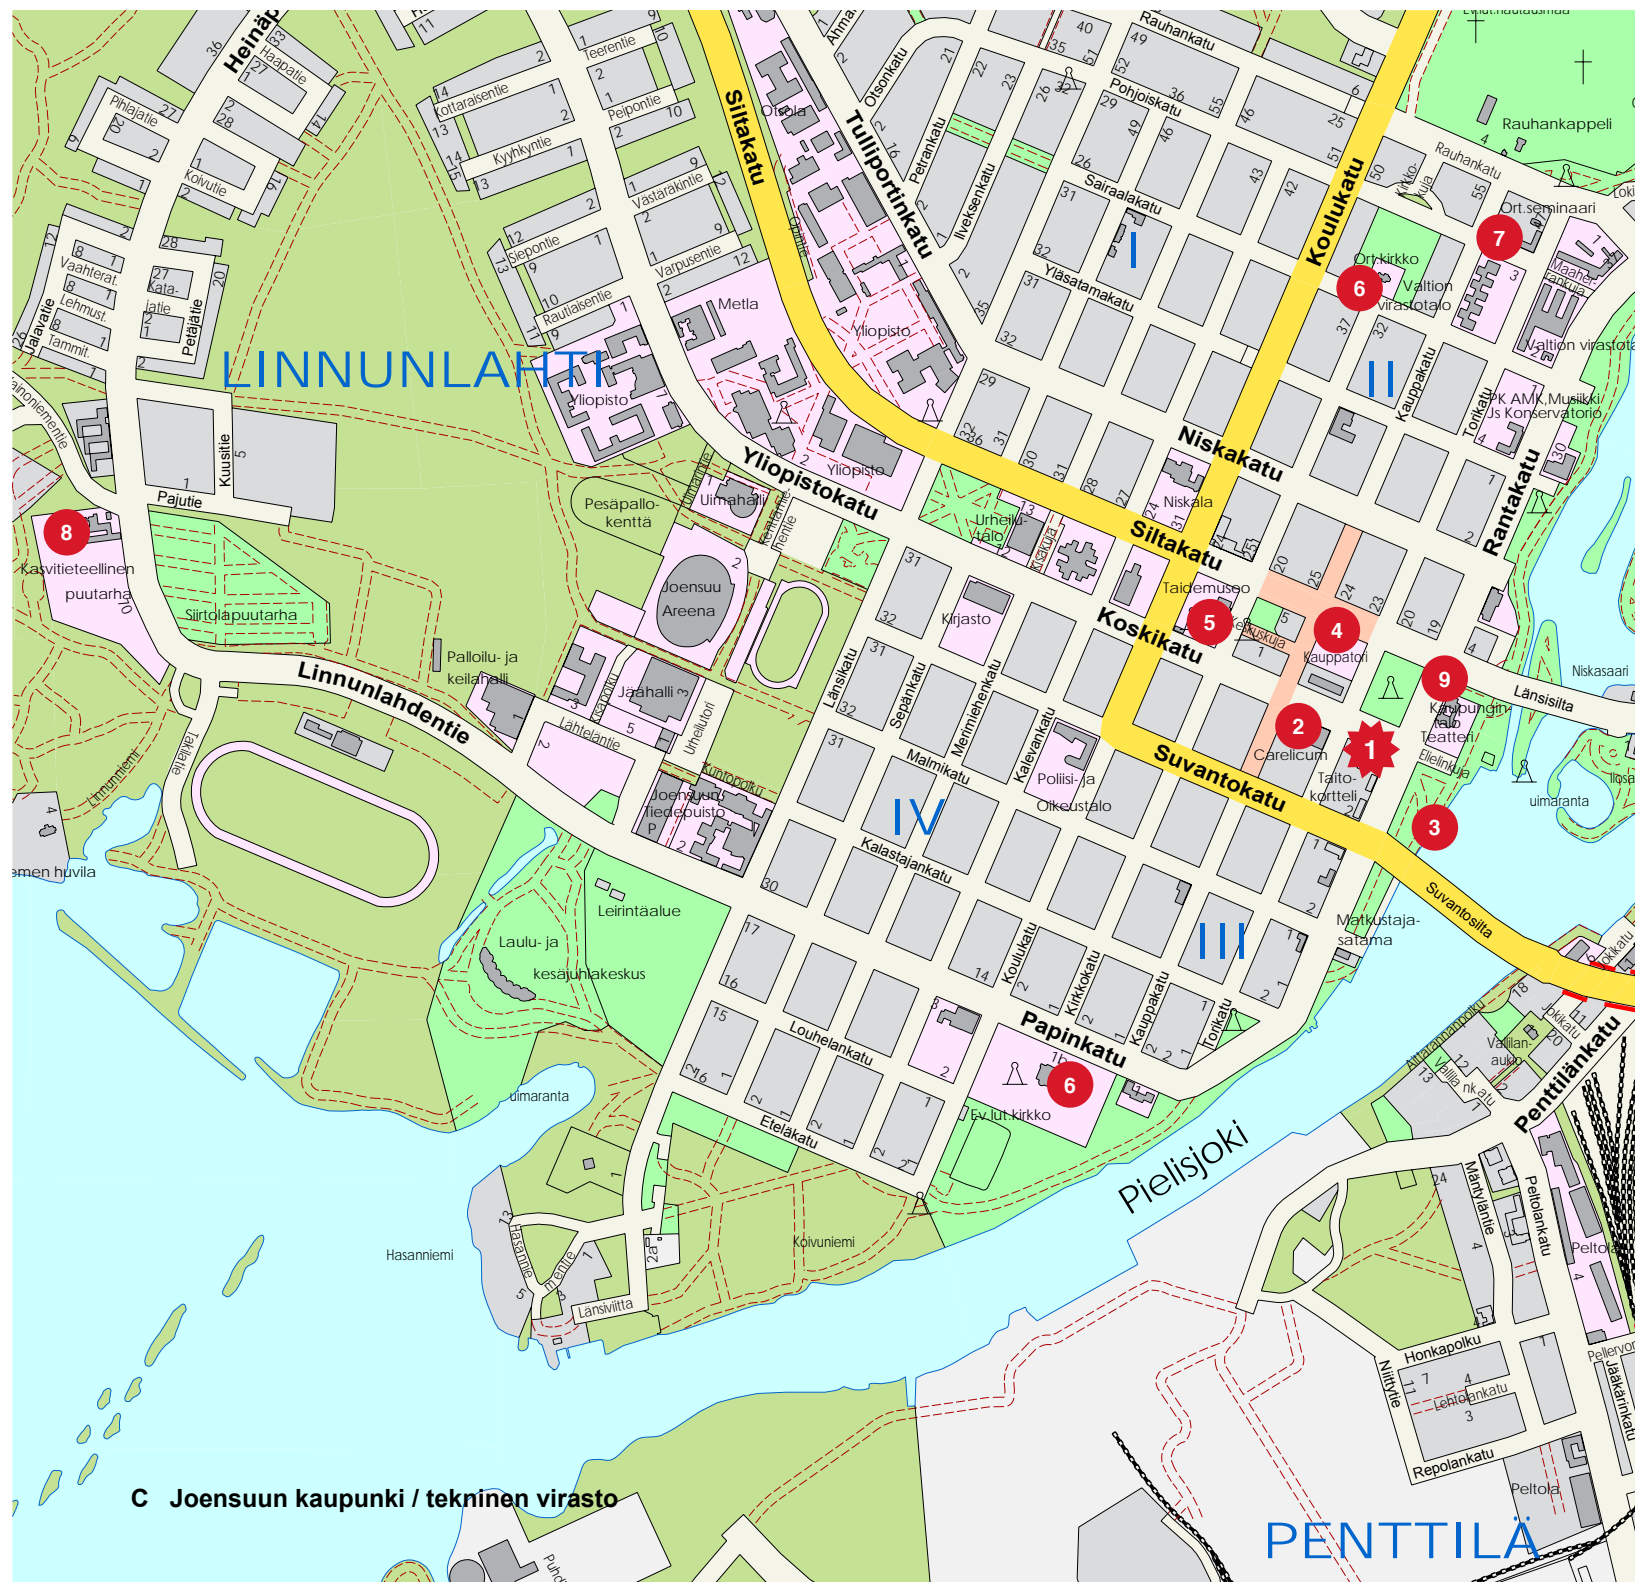

TAIDEKESKUS AHJO

AHJO ART CENTRE
Tel. +358 (0)50 552 6701 • www.taidekeskusahjo.net

C Joensuun kaupunki / tekninen virasto

PENTTILÄ

Joensuun kaupunki / kuva Kimmo Kirves
KAUPUNGINTALO
JOENSUUN KAUPUNGINTEATTERI
CITY HALL • JOENSUU CITY THEATRE
Rantakatu 20

Teatteri • theatre • Tel. +358 (0)13 267 5222
Ravintola • restaurant • Tel. +358(0)13 256 6900
www.jns.fi/kaupunginteatteri
www.jns.fi/teatteriravintola

BOTANIA
BOTANIC GARDEN
Heinäpurontie 70

Kasvitieteellinen puutarha • perhospuutarha
Exotic plants • butterflies
Tel. +358 (0)13 251 2630
www.uef.fi/botania

ORTODOKSIINEN KULTTUURIKESKUS
ORTHODOX CULTURAL CENTRE
Kauppakatu 44

Näyttelyt • ravintola
Exhibitions • restaurant
Tel. +358 (0)400 543 328
www.ortodoksinenkulttuurikeskus.fi

Joensuun kaupunki / kuva Kimmo Kirves
EV.LUT. KIRKKO
EVANGELICAL LUTHERAN CHURCH
Papinkatu 1 b
Tel. +358 (0)13 263 5300 • www.joensuunevl.fi

ORTODOKSIINEN KIRKKO
ORTHODOX CHURCH OF ST. NICHOLAS
Kirkkokatu 32
Tel. +358 (0)13 266 000 • www.ort.fi

Graphic Design Leea Wasenius • Print Suomen Graafiset Palvelut Oy