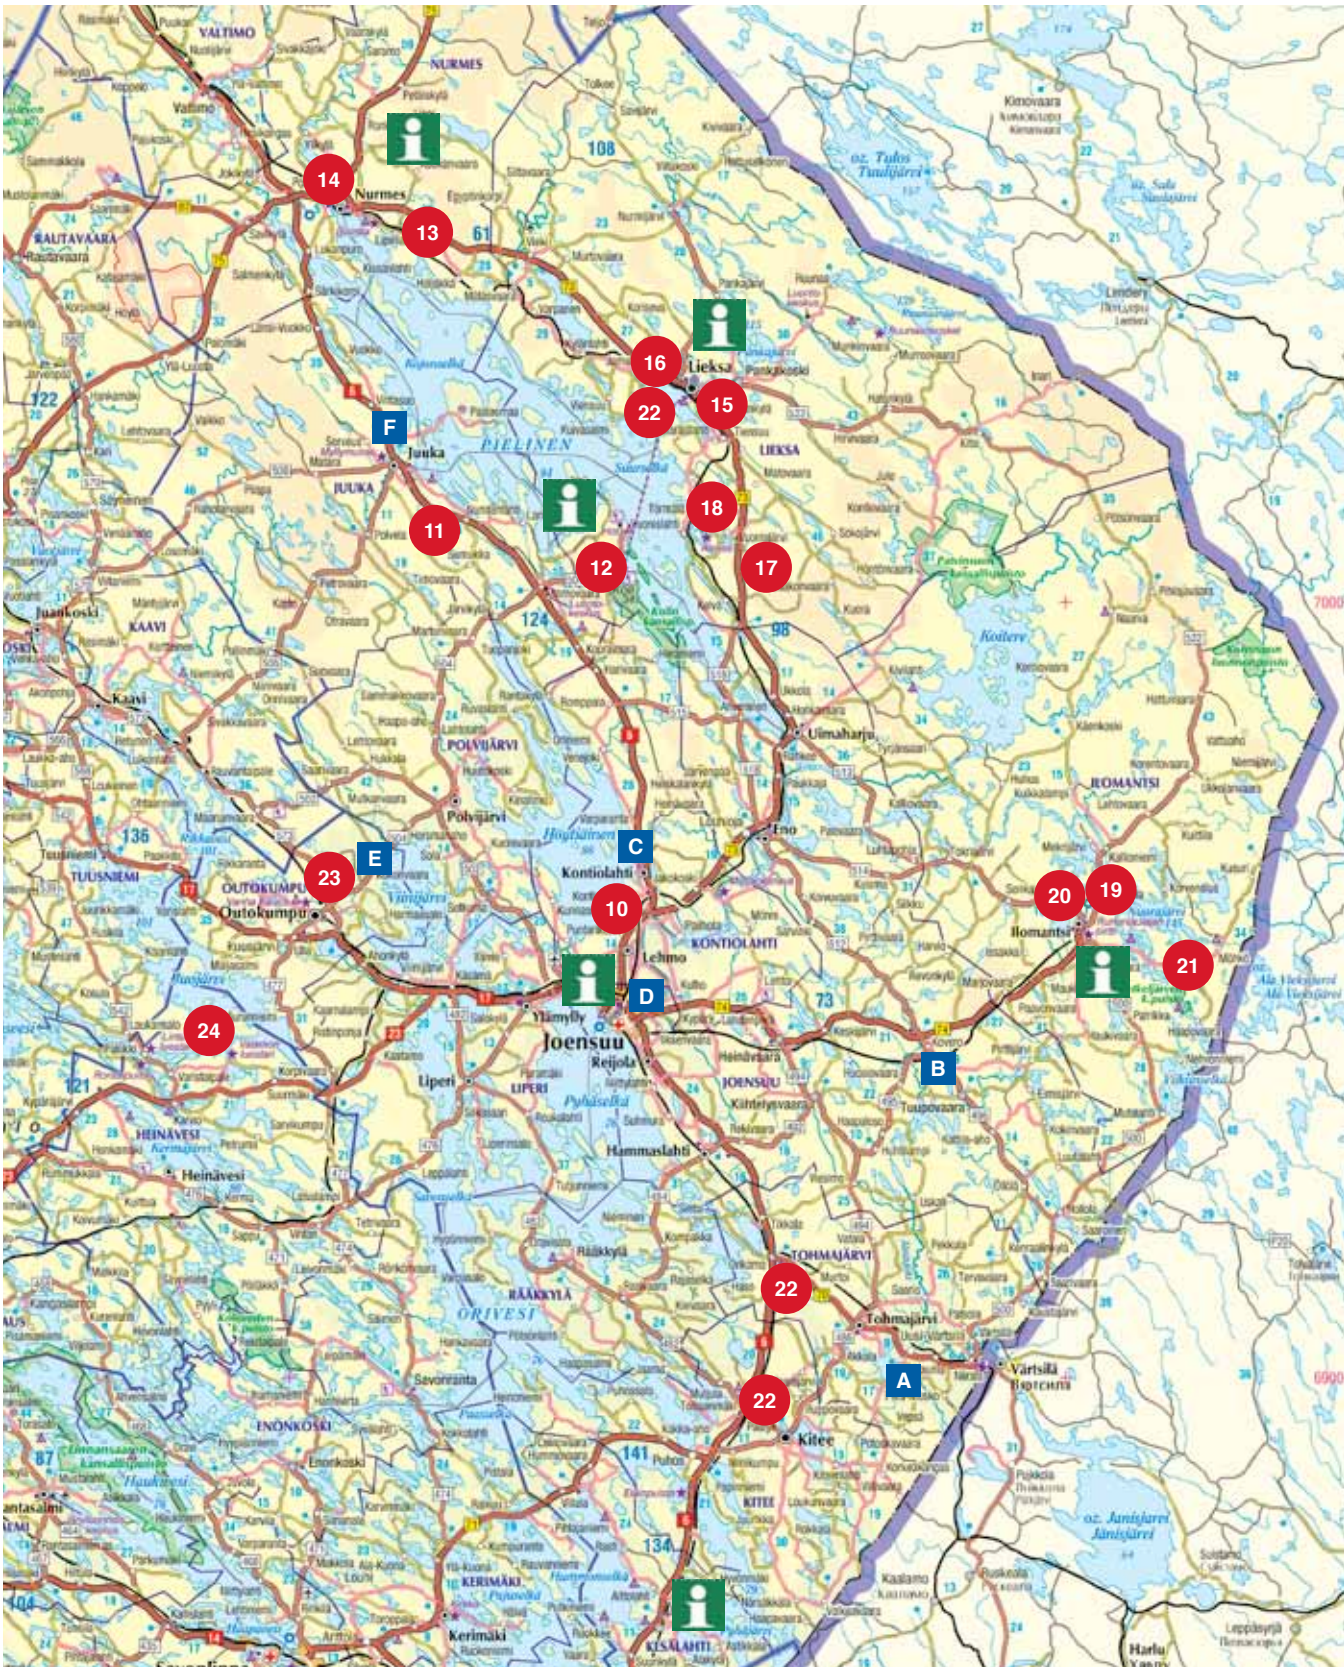

POHJOIS-KARJALA
NORTH KARELIA

KULTTUURI
&
MATKAILU

CULTURE & TOURISM 2011

Välimatkat Joensuuhun
Distance to Joensuu

Helsinki 437 km
Lappeenranta 235 km
Oulu 393 km
Tampere 393 km
Turku 542 km
Vaasa 492 km
Jyväskylä 245 km
Kuopio 136 km
Rovaniemi 550 km