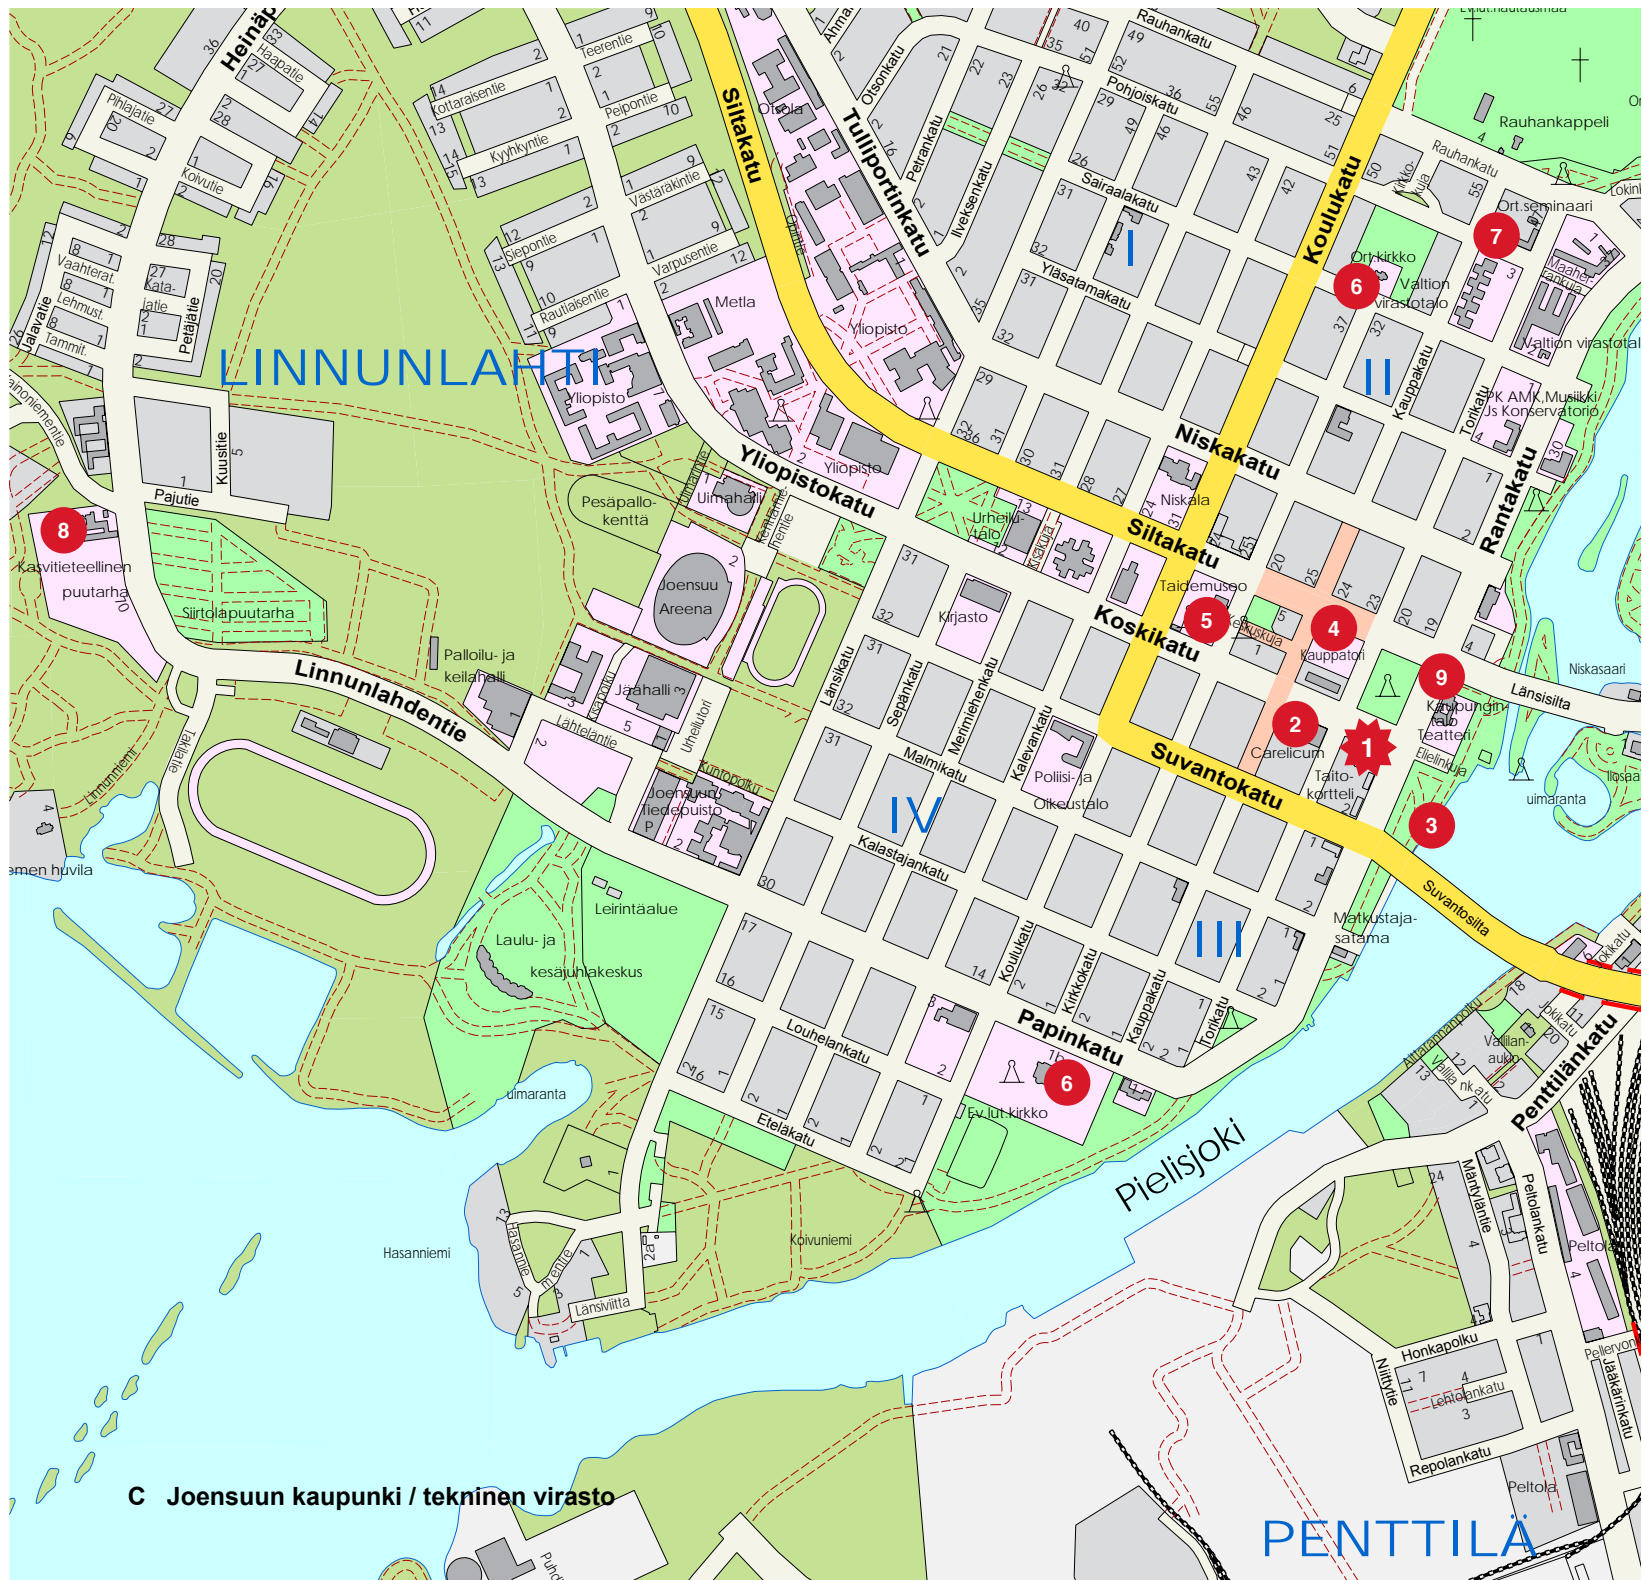

TAIDEKESKUS AHJO

AHJO ART CENTRE
Tel. +358 (0)50 552 6701 • www.taidekeskusahjo.net

C Joensuun kaupunki / tekninen virasto

KAUPUNGINTALO
JOENSUUN KAUPUNGINTEATTERI
CITY HALL • JOENSUU CITY THEATRE
Rantakatu 20

Teatteri • theatre • Tel. +358 (0)13 267 5222
Ravintola • restaurant • Tel. +358(0)13 256 6900
www.jns.fi/kaupunginteatteri
www.jns.fi/teatteriravintola

BOTANIA
BOTANIC GARDEN
Heinäpurontie 70

Kasvitieteellinen puutarha • perhospuutarha
Exotic plants • butterflies
Tel. +358 (0)13 251 2630
www.uef.fi/botania

ORTODOKSIINEN KULTTUURIKESKUS
ORTHODOX CULTURAL CENTRE
Kauppakatu 44

Näyttelyt • ravintola
Exhibitions • restaurant
Tel. +358 (0)400 543 328
www.ortodoksinenkulttuurikeskus.fi

EV.LUT. KIRKKO
EVANGELICAL LUTHERAN CHURCH
Papinkatu 1 b
Tel. +358 (0)13 263 5300 • www.joensuunevl.fi

ORTODOKSIINEN KIRKKO
ORTHODOX CHURCH OF ST. NICHOLAS
Kirkkokatu 32
Tel. +358 (0)13 266 000 • www.ort.fi