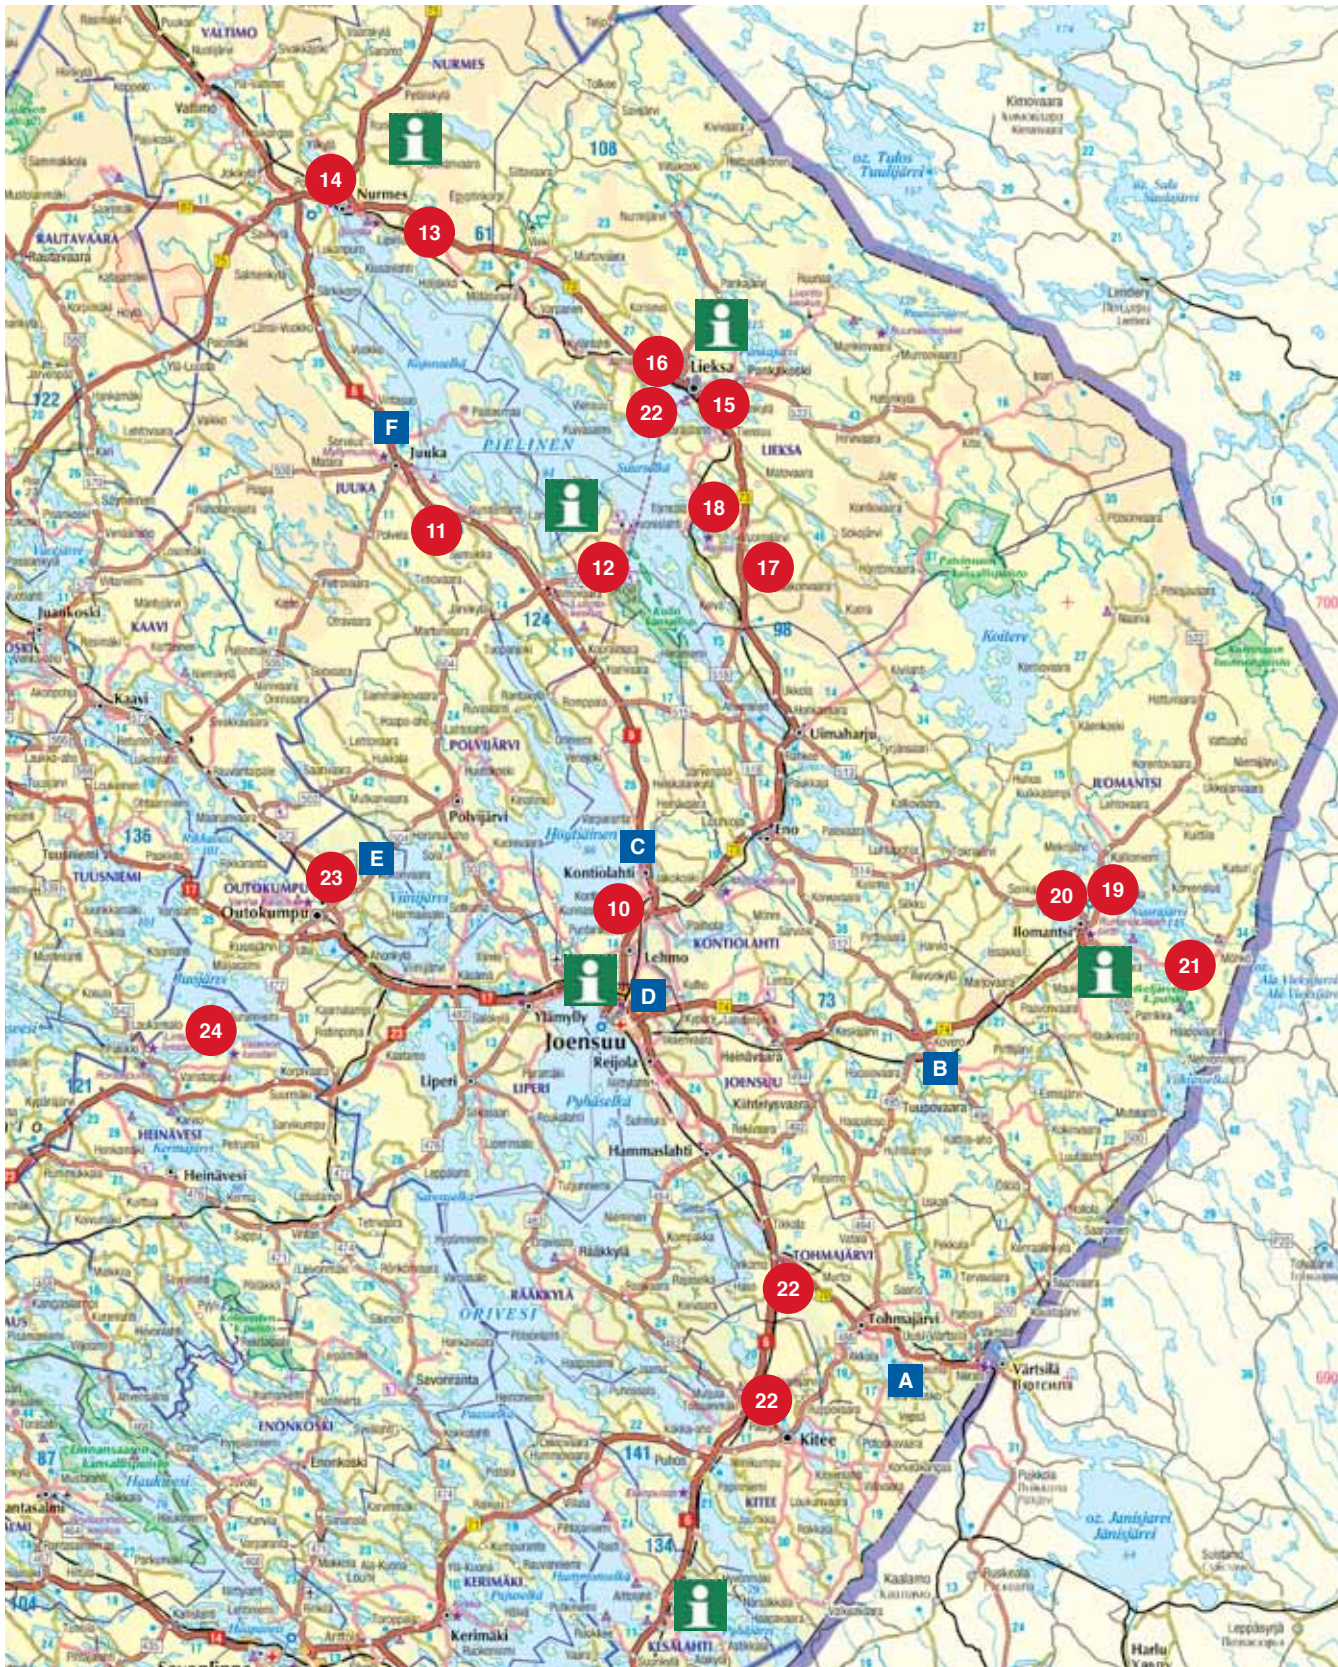

POHJOIS-KARJALA
NORTH KARELIA

KULTTUURI
&
MATKAILU

CULTURE & TOURISM 2011

Välimatkat Joensuuhun
Distance to Joensuu

Helsinki 437 km
Lappeenranta 235 km
Oulu 393 km
Tampere 393 km
Turku 542 km
Vaasa 492 km
Jyväskylä 245 km
Kuopio 136 km
Rovaniemi 550 km